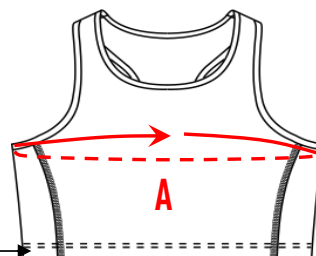

Atletika Podprsenka Sprint Bra
Athletics Sprint Bra

380122

4 way stretch

ELASTIC BAND
 WITH
 SILICONE INNER TAPE

	XXL	XL	L	M	S	XS	XXS
A	94	88	83	79	75	71	67
B	37	36	34	33	32	31	30

Uvedené rozměry jsou v centimetrech. Tolerance po ušití je přibližně ± 2 cm.
 Noted sizes are in centimeters. Tolerance after stitching is approx. ± 2 cm.