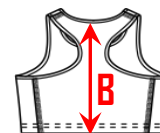

Atletika Podprsenka Sprint Bra
Athletics Sprint Bra

380122

4 way stretch

ELASTIC BAND
 WITH
 SILICONE INNER TAPE

	XXL	XL	L	M	S	XS	XXS
A	94	88	83	79	75	71	67
B	37	36	34	33	32	31	30

Uvedené rozměry jsou v centimetrech. Tolerance po ušití je přibližně ± 2 cm.
 Noted sizes are in centimeters. Tolerance after stitching is approx. ± 2 cm.