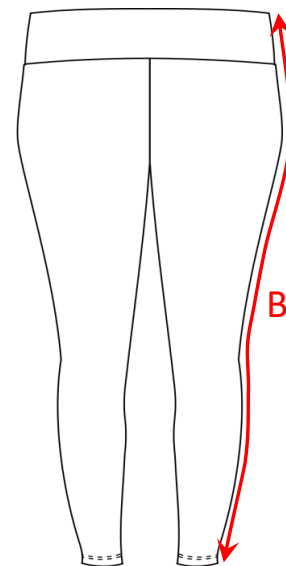

Atletika Legíny Sprint pánské

380707

4 way stretch

	XXL	XL	L	M	S	XS
A	78	76	74	70	66	64
B	109	106	102	98	96	95

Uvedené rozměry jsou v centimetrech. Tolerance po ušití je přibližně ± 2 cm.
Noted sizes are in centimeters. Tolerantion after stitching is approx. ± 2 cm.