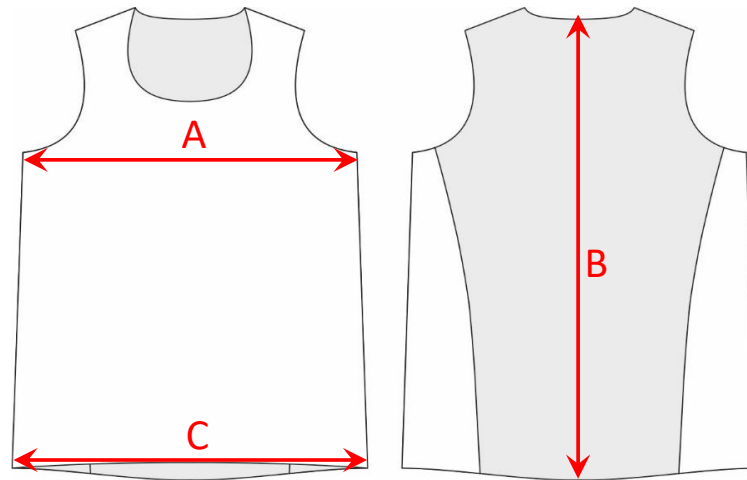

# Atletika tílko Pole Top W - dámské

380126

	170	164	158	152	146	140	134	128	122	116	110
A	36	35	34	33	32	31	30	29	28	27	26
B	61	59	57	55	53	51	49	47	45	43	41
C	43	41	40	39	38	36	35	34	33	31	30

Uvedené rozměry jsou v centimetrech. Tolerance po ušití je přibližně ± 2 cm.

Noted sizes are in centimeters. Toleration after stiching is approx.  $\pm 2$  cm.