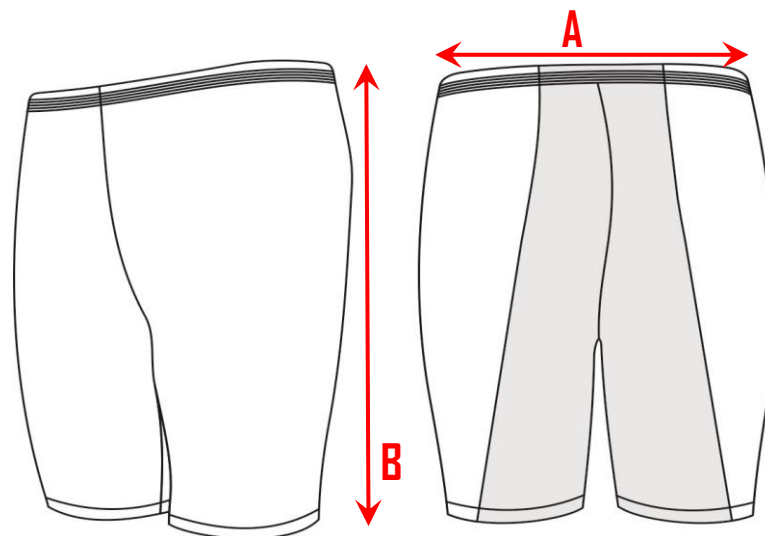

# Atletika kratasy Trek M - pánské

## Athletics Shorts Trek M

380508

	4XL	3XL	XXL	XL	L	M	S	XS
A	48-52	45-49	42-46	39-43	36-40	33-37	30-34	27-31
B	45	44	43	42	42	41	40	39

Uvedené rozměry jsou v centimetrech. Tolerance po ušití je přibližně ± 2 cm.

Noted sizes are in centimeters. Tolerantion after stitching is approx. ± 2 cm.