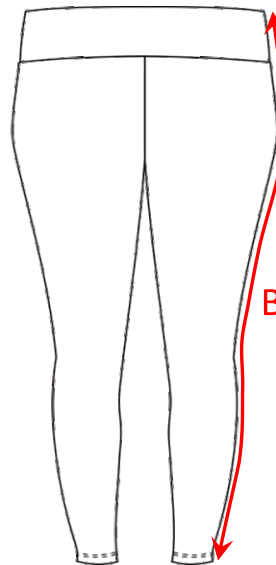

Legíny Classic dlouhé dámské

700701

4 way stretch

	3XL	XXL	XL	L	M	S
A	36-41	34-39	32-37	30-35	28-33	26-31
B	72	70	69	67	66	63

Uvedené rozměry jsou v centimetrech. Tolerance po ušití je přibližně ± 2 cm.

Noted sizes are in centimeters. Tolerance after stitching is approx. ± 2 cm.